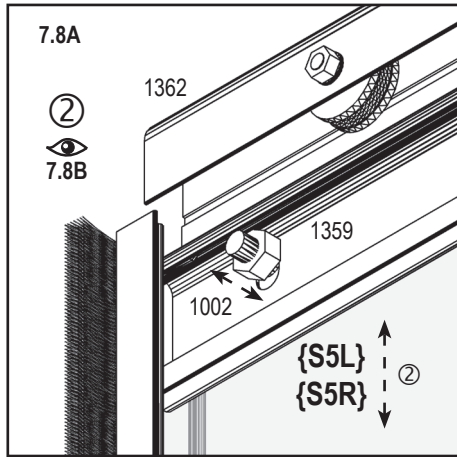

 Go to
  Important!
  Incorrect!

9 (7600) - PC_FPG

FPG				
	Art. No.	mm	7600	
P13	367840	612 x 50	1x	
P14	015599	575 x 100	3x	
Total			4x	

9 (7600) - PC_FPG

E.P.H. Schmidt u. Co. GmbH
Hoefkerstrasse 30
44149 Dortmund
Postfach 170163
44060 Dortmund
Deutschland
Tel.: +49 231 941655 0
Fax: +49 231 941655 99
www.eph-schmidt.de
verkauf@eph-schmidt.de