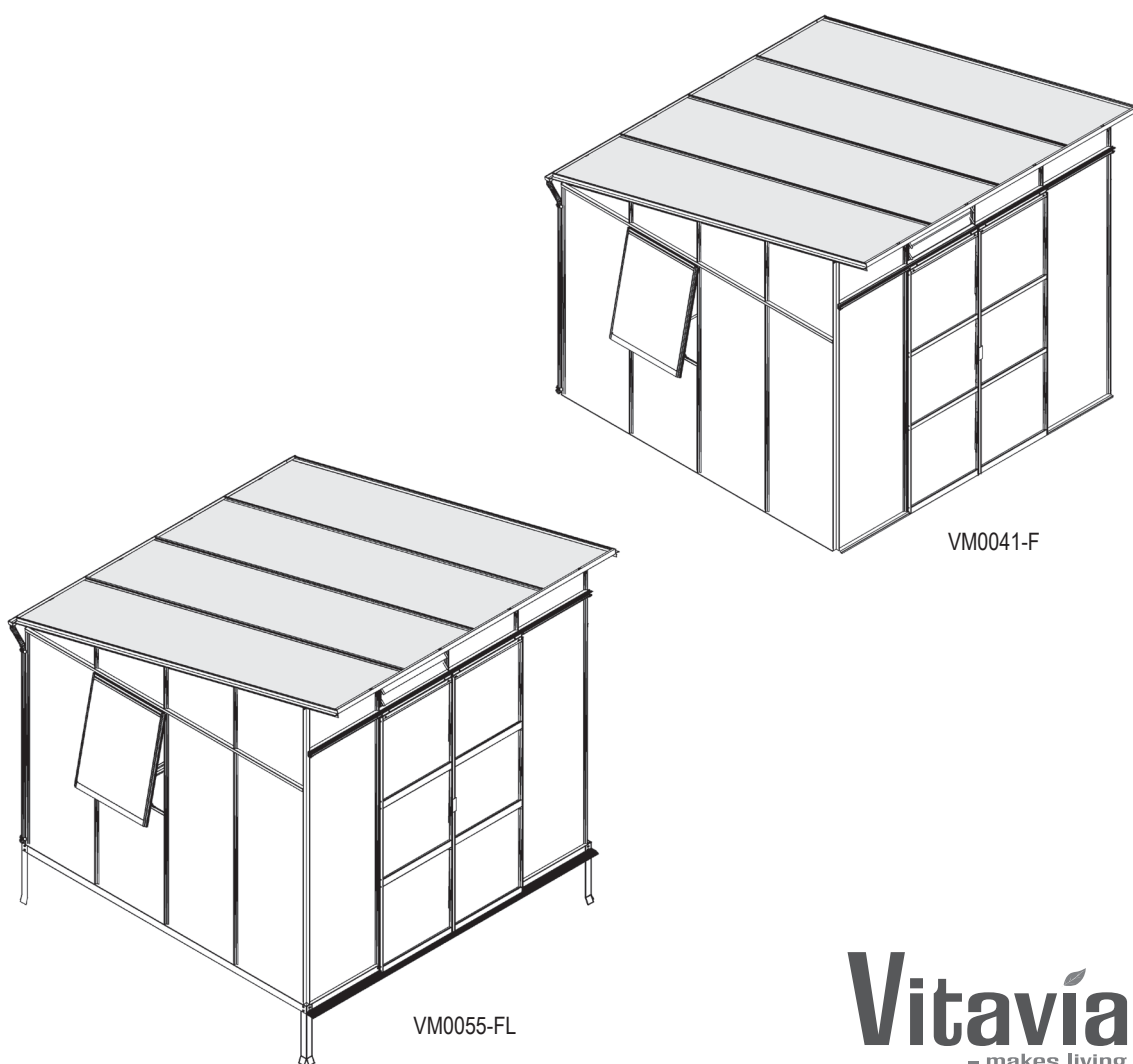

(NO) Montasjeveiledning

(HU) Szerelési útmutató

(UK) Інструкція по монтажу

Vitavía
- makes living grow

VM0041-F / VM0055-FL
5900, 7600
PC_FPG

PC_FPG

5900

PC_FPG 5900		
6515 6x		1960 mm
6519 8x		610 mm
6520 4x		588 mm
6522 22x		1660 mm