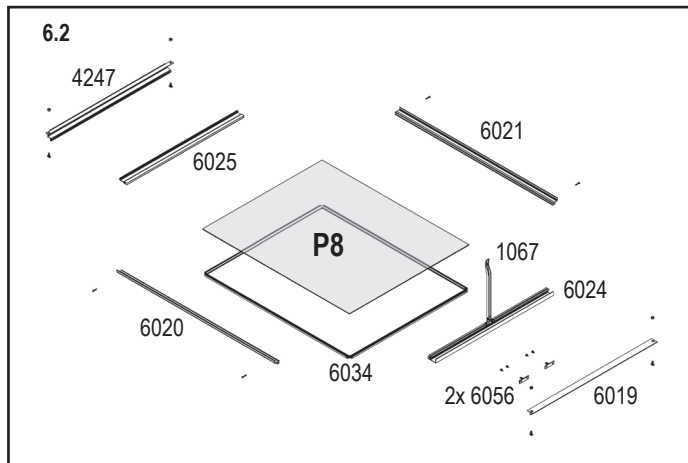

FRE, 1/2_FRL, 1_3 7600 // FRE, 2/2 // FRL, 3/3									
1002 4x		2001 4x		6020 1x		6025 1x		6062 6x	
1008 4x		4247 1x		6021 1x		6034 1x			
1067 1x		6019 1x		6024 1x		6056 2x			

FPG				
Art. No.	mm			
P8	3679591	610 x 750	1x	
Total			1x