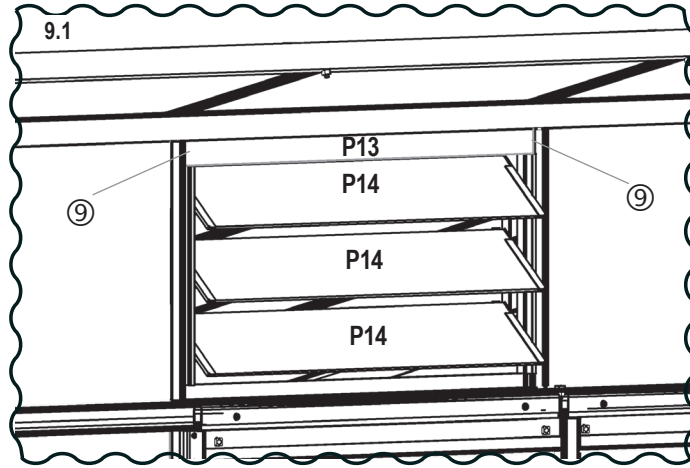

 Go to
  Important!
  Incorrect!

9 (7600) - PC_FPG

FPG				
	Art. No.	mm	7600	
P13	367840	612 x 50	1x	
P14	015599	575 x 100	3x	
Total			4x	

9 (7600) - PC_FPG

E.P.H. Schmidt u. Co. GmbH
Hoefkerstrasse 30
44149 Dortmund
Postfach 170163
44060 Dortmund
Deutschland
Tel.: +49 231 941655 0
Fax: +49 231 941655 99
www.eph-schmidt.de
verkauf@eph-schmidt.de