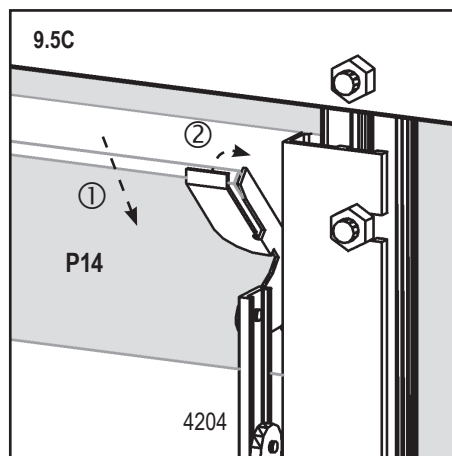

 Go to
  Important!
  Incorrect!

9 (7600) - PC_FPG

FPG				
	Art. No.	mm	7600	
P13	367840	612 x 50	1x	
P14	015599	575 x 100	3x	
Total			4x	

9 (7600) - PC_FPG

E.P.H. Schmidt u. Co. GmbH
Hoefkerstrasse 30
44149 Dortmund
Postfach 170163
44060 Dortmund
Deutschland
Tel.: +49 231 941655 0
Fax: +49 231 941655 99
www.eph-schmidt.de
verkauf@eph-schmidt.de