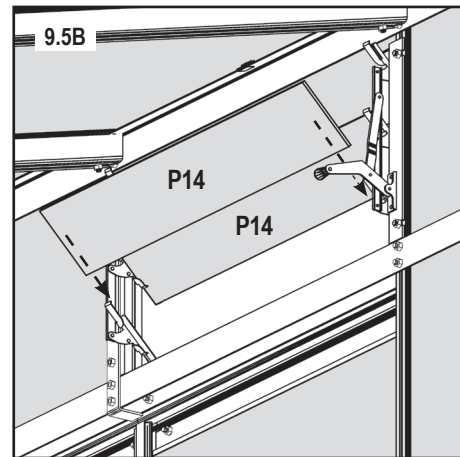

 Go to
  Important!
  Incorrect!

9 (7600) - PC_FPG

FPG				
	Art. No.	mm	7600	
P13	367840	612 x 50	1x	
P14	015599	575 x 100	3x	
Total			4x	

9 (7600) - PC_FPG

E.P.H. Schmidt u. Co. GmbH
Hoefkerstrasse 30
44149 Dortmund
Postfach 170163
44060 Dortmund
Deutschland
Tel.: +49 231 941655 0
Fax: +49 231 941655 99
www.eph-schmidt.de
verkauf@eph-schmidt.de