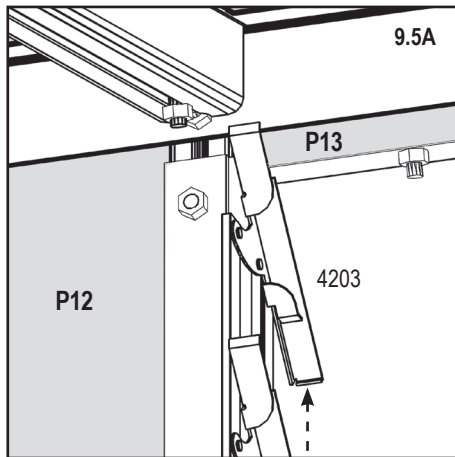

 Go to
  Important!
  Incorrect!

9 (7600) - PC_FPG

FPG				
	Art. No.	mm	7600	
P13	367840	612 x 50	1x	
P14	015599	575 x 100	3x	
Total			4x	

9 (7600) - PC_FPG

E.P.H. Schmidt u. Co. GmbH
Hoefkerstrasse 30
44149 Dortmund
Postfach 170163
44060 Dortmund
Deutschland
Tel.: +49 231 941655 0
Fax: +49 231 941655 99
www.eph-schmidt.de
verkauf@eph-schmidt.de