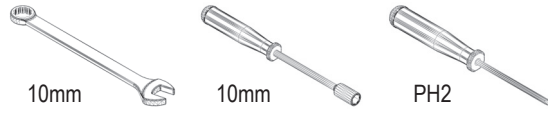

6_1 - PC

6700	8300	9900	11500
2x	4x	4x	4x