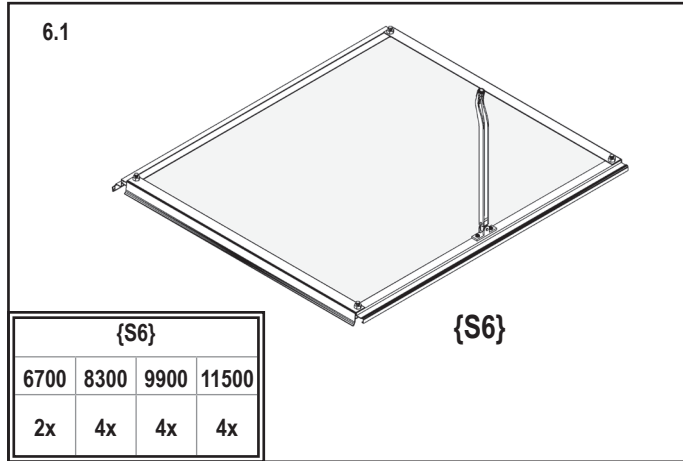

6 - PC

VM0001-UJ							
1001 4x		1019 1x		1065 2x		2001 2x	
1002 6x		1063 1x		1066 1x		2016 2x	
1006 6x		1064 1x		1067 1x			

PC ≈ 4 mm				
Art. No.	mm (±3mm)			
K	369430	600 x 544	1x