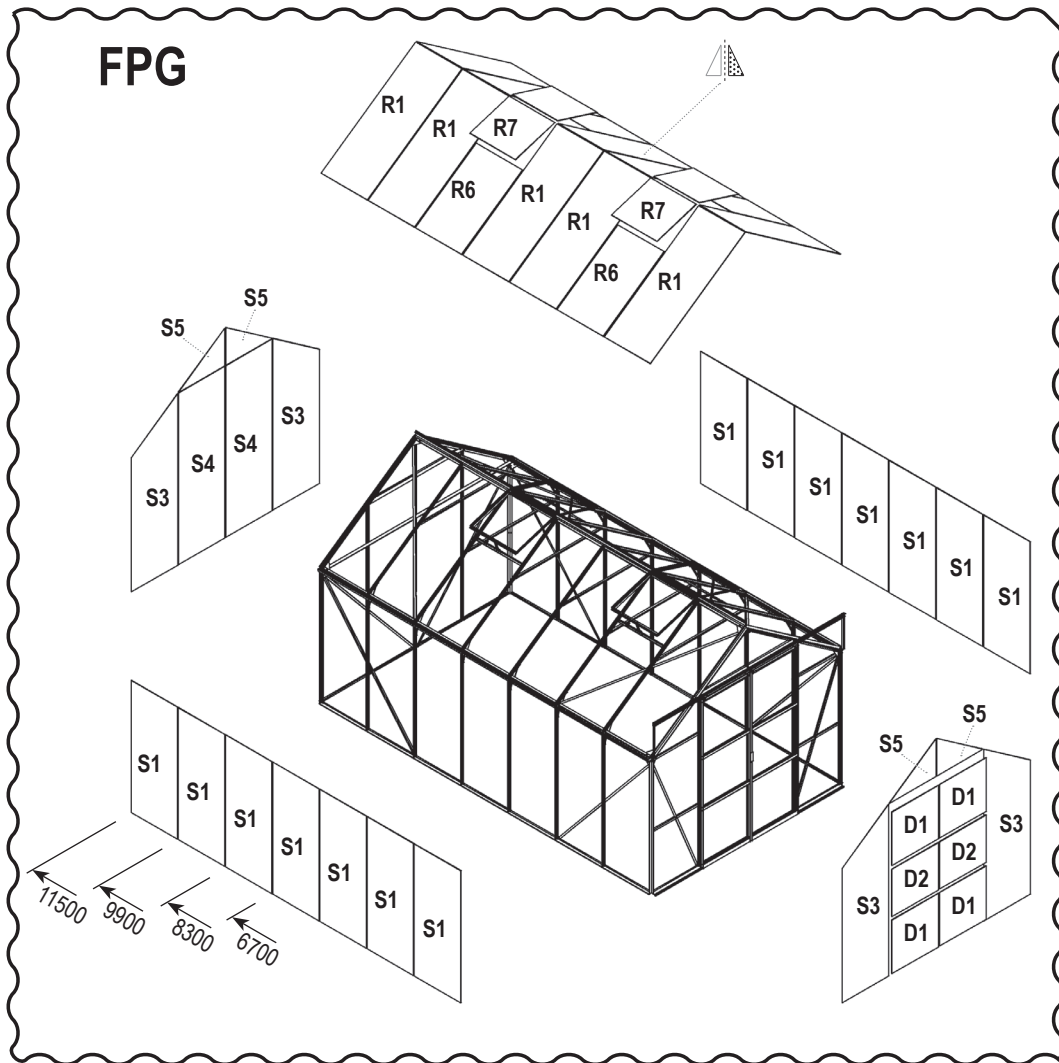

(NO) Montasjeveiledning

(HU) Szerelési útmutató

(UK) Інструкція по монтажу

Vitavía
- makes living grow

VM0001-UJ
6700, 8300, 9900, 11500
FPG

FPG							
	No.		mm	6700	8300	9900	11500
D1	3679011		610 x 610	4x	4x	4x	4x
D2	3679141		610 x 540	2x	2x	2x	2x
R1	3678231		612 x 1522	6x	6x	8x	10x
R6	3679681		612 x 982	2x	4x	4x	4x
R7	3679491		600 x 544	2x	4x	4x	4x
S1	3678301		612 x 1506	8x	10x	12x	14x
S3	3678321		612 x 1959 / 1530	4x	4x	4x	4x
S4	3678331		612 x 1958	2x	2x	2x	2x
S5	3678341		612 x 430 / 3	4x	4x	4x	4x
Total				34x	40x	44x	48x