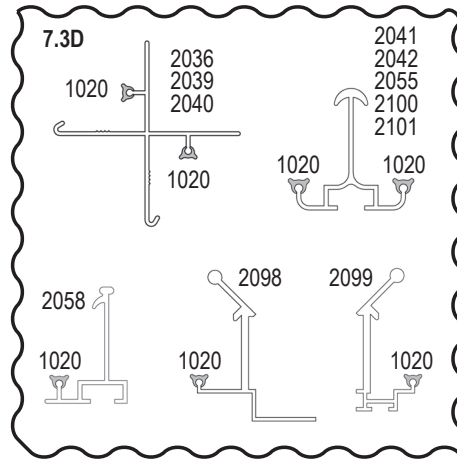

FPG							
	No.		mm	6700	8300	9900	11500
D1	3679011		610 x 610	4x	4x	4x	4x
D2	3679141		610 x 540	2x	2x	2x	2x
R1	3678231		612 x 1522	6x	6x	8x	10x
R6	3679681		612 x 982	2x	4x	4x	4x
S1	3678301		612 x 1506	8x	10x	12x	14x
S3	3678321		612 x 1959 / 1530	4x	4x	4x	4x
S4	3678331		612 x 1958	2x	2x	2x	2x
S5	3678341		612 x 430 / 3	4x	4x	4x	4x
Total				32x	36x	40x	44x

7 - FPG

 Mirror of

7 - FPG

10mm

10mm

7 - FPG

 Go to
  Outside
  Incorrect!

7 - FPG