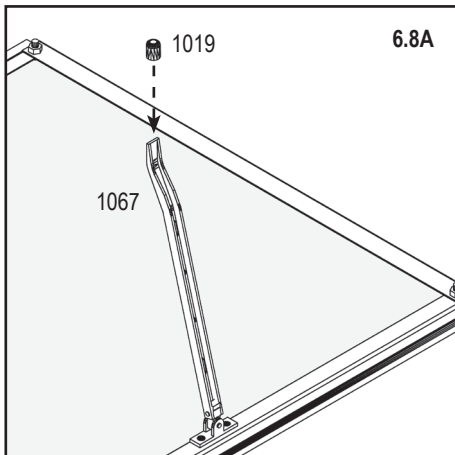

1001 4x		1065 2x	
1002 4x		1066 1x	
1006 2x		1067 1x	
1019 1x		R7 1x	
1064 1x			

Exactly square Mirror of

6_1 - FPG

⚠️ Important! ☀️ Outside 90° Exactly square ☐ Mirror of

6_1 - FPG

7 - FPG

VM001-UJ			
6700	8300	9900	11500
1011			
328x	368x	416x	464x
1020			
1x	1x	1x	1x

FPG							
	No.		mm	6700	8300	9900	11500
D1	3679011		610 x 610	4x	4x	4x	4x
D2	3679141		610 x 540	2x	2x	2x	2x
R1	3678231		612 x 1522	6x	6x	8x	10x
R6	3679681		612 x 982	2x	4x	4x	4x
S1	3678301		612 x 1506	8x	10x	12x	14x
S3	3678321		612 x 1959 / 1530	4x	4x	4x	4x
S4	3678331		612 x 1958	2x	2x	2x	2x
S5	3678341		612 x 430 / 3	4x	4x	4x	4x
Total				32x	36x	40x	44x