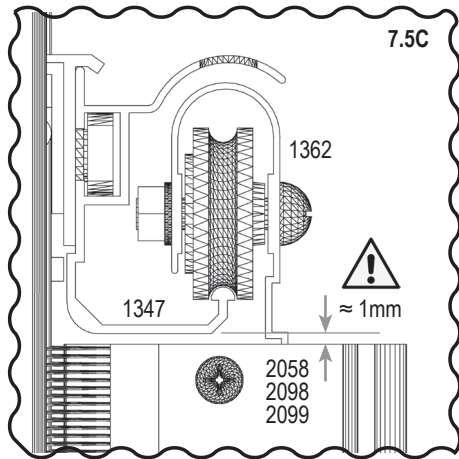

(NO) Montasjeveiledning

(HU) Szerelési útmutató

(UK) Інструкція по монтажу

Vitavía
- makes living grow

VM0001-UJ
6700, 8300, 9900, 11500
FPG

FPG							
	No.		mm	6700	8300	9900	11500
D1	3679011		610 x 610	4x	4x	4x	4x
D2	3679141		610 x 540	2x	2x	2x	2x
R1	3678231		612 x 1522	6x	6x	8x	10x
R6	3679681		612 x 982	2x	4x	4x	4x
R7	3679491		600 x 544	2x	4x	4x	4x
S1	3678301		612 x 1506	8x	10x	12x	14x
S3	3678321		612 x 1959 / 1530	4x	4x	4x	4x
S4	3678331		612 x 1958	2x	2x	2x	2x
S5	3678341		612 x 430 / 3	4x	4x	4x	4x
Total				34x	40x	44x	48x

FPG							
	No.		mm	6700	8300	9900	11500
D1	3679011		610 x 610	4x	4x	4x	4x
D2	3679141		610 x 540	2x	2x	2x	2x
R1	3678231		612 x 1522	6x	6x	8x	10x
R6	3679681		612 x 982	2x	4x	4x	4x
S1	3678301		612 x 1506	8x	10x	12x	14x
S3	3678321		612 x 1959 / 1530	4x	4x	4x	4x
S4	3678331		612 x 1958	2x	2x	2x	2x
S5	3678341		612 x 430 / 3	4x	4x	4x	4x
Total				32x	36x	40x	44x

7 - FPG

 Mirror of

7 - FPG

10mm

10mm

7 - FPG

 Go to
  Outside
  Incorrect!

7 - FPG