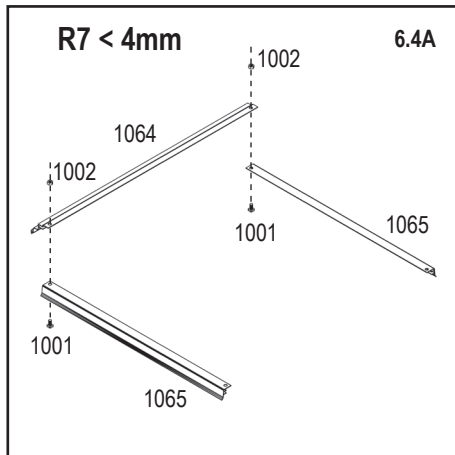

(NO) Montasjeveiledning

(HU) Szerelési útmutató

(UK) Інструкція по монтажу

Vitavía
- makes living grow

VM0001-UJ
6700, 8300, 9900, 11500
FPG

FPG							
	No.		mm	6700	8300	9900	11500
D1	3679011		610 x 610	4x	4x	4x	4x
D2	3679141		610 x 540	2x	2x	2x	2x
R1	3678231		612 x 1522	6x	6x	8x	10x
R6	3679681		612 x 982	2x	4x	4x	4x
R7	3679491		600 x 544	2x	4x	4x	4x
S1	3678301		612 x 1506	8x	10x	12x	14x
S3	3678321		612 x 1959 / 1530	4x	4x	4x	4x
S4	3678331		612 x 1958	2x	2x	2x	2x
S5	3678341		612 x 430 / 3	4x	4x	4x	4x
Total				34x	40x	44x	48x

Mirror of

6 - FPG

VM0001-UJ							
1001 4x		1019 1x		1065 2x		2001 2x	
1002 6x		1063 1x		1066 1x		2016 2x	
1006 6x		1064 1x		1067 1x			

FPG				
Art. No.	mm			
R7	3679491	600 x 544	1x	

6_1 - FPG

6700	8300	9900	11500
2x	4x	4x	4x

1001 4x		1065 2x	
1002 4x		1066 1x	
1006 2x		1067 1x	
1019 1x		R7 1x	
1064 1x			

Exactly square Mirror of

6_1 - FPG

⚠️ Important! ☀️ Outside 90° Exactly square ☐ Mirror of

6_1 - FPG

7 - FPG

VM001-UJ			
6700	8300	9900	11500
1011			
328x	368x	416x	464x
1020			
1x	1x	1x	1x

FPG							
	No.		mm	6700	8300	9900	11500
D1	3679011		610 x 610	4x	4x	4x	4x
D2	3679141		610 x 540	2x	2x	2x	2x
R1	3678231		612 x 1522	6x	6x	8x	10x
R6	3679681		612 x 982	2x	4x	4x	4x
S1	3678301		612 x 1506	8x	10x	12x	14x
S3	3678321		612 x 1959 / 1530	4x	4x	4x	4x
S4	3678331		612 x 1958	2x	2x	2x	2x
S5	3678341		612 x 430 / 3	4x	4x	4x	4x
Total				32x	36x	40x	44x