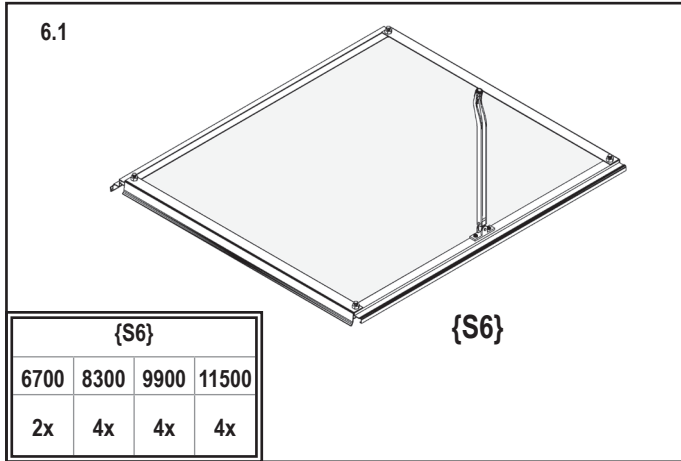

6 - FPG

VM0001-UJ							
1001 4x		1019 1x		1065 2x		2001 2x	
1002 6x		1063 1x		1066 1x		2016 2x	
1006 6x		1064 1x		1067 1x			

FPG				
Art. No.	mm			
R7	3679491	600 x 544	1x