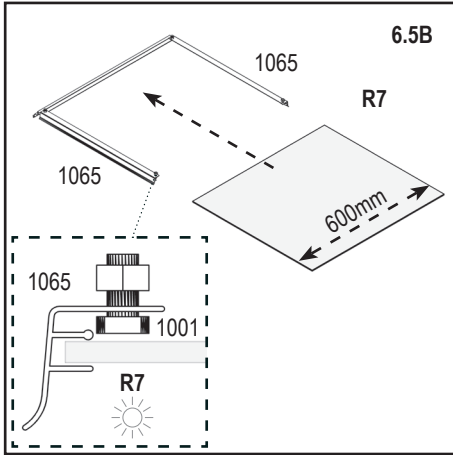

(NO) Montasjeveiledning

(HU) Szerelési útmutató

(UK) Інструкція по монтажу

Vitavía
- makes living grow

VM0001-UJ
6700, 8300, 9900, 11500
FPG

FPG							
	No.		mm	6700	8300	9900	11500
D1	3679011		610 x 610	4x	4x	4x	4x
D2	3679141		610 x 540	2x	2x	2x	2x
R1	3678231		612 x 1522	6x	6x	8x	10x
R6	3679681		612 x 982	2x	4x	4x	4x
R7	3679491		600 x 544	2x	4x	4x	4x
S1	3678301		612 x 1506	8x	10x	12x	14x
S3	3678321		612 x 1959 / 1530	4x	4x	4x	4x
S4	3678331		612 x 1958	2x	2x	2x	2x
S5	3678341		612 x 430 / 3	4x	4x	4x	4x
Total				34x	40x	44x	48x

Mirror of

6 - FPG

VM0001-UJ							
1001 4x		1019 1x		1065 2x		2001 2x	
1002 6x		1063 1x		1066 1x		2016 2x	
1006 6x		1064 1x		1067 1x			

FPG				
Art. No.	mm			
R7	3679491	600 x 544	1x	

6_1 - FPG

6700	8300	9900	11500
2x	4x	4x	4x

1001 4x		1065 2x	
1002 4x		1066 1x	
1006 2x		1067 1x	
1019 1x		R7 1x	
1064 1x			

Exactly square Mirror of

6_1 - FPG

⚠️ Important! ☀️ Outside 90° Exactly square ☐ Mirror of

6_1 - FPG

7 - FPG

VM001-UJ			
6700	8300	9900	11500
1011			
328x	368x	416x	464x
1020			
1x	1x	1x	1x

FPG							
	No.		mm	6700	8300	9900	11500
D1	3679011		610 x 610	4x	4x	4x	4x
D2	3679141		610 x 540	2x	2x	2x	2x
R1	3678231		612 x 1522	6x	6x	8x	10x
R6	3679681		612 x 982	2x	4x	4x	4x
S1	3678301		612 x 1506	8x	10x	12x	14x
S3	3678321		612 x 1959 / 1530	4x	4x	4x	4x
S4	3678331		612 x 1958	2x	2x	2x	2x
S5	3678341		612 x 430 / 3	4x	4x	4x	4x
Total				32x	36x	40x	44x