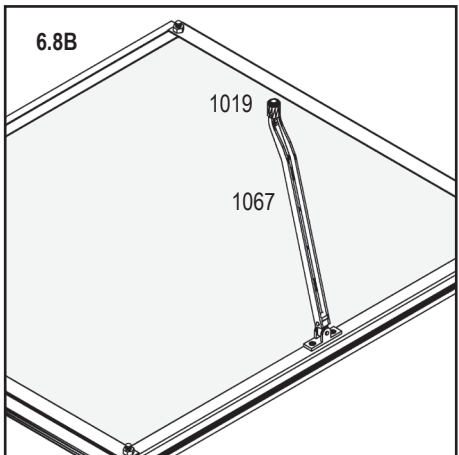

1001 4x		1065 2x	
1002 4x		1066 1x	
1006 2x		1067 1x	
1019 1x		R7 1x	
1064 1x			

Exactly square Mirror of

6_1 - FPG

⚠️ Important! ☀️ Outside 90° Exactly square ☐ Mirror of

6_1 - FPG

7 - FPG

VM001-UJ			
6700	8300	9900	11500
1011			
328x	368x	416x	464x
1020			
1x	1x	1x	1x

FPG							
	No.		mm	6700	8300	9900	11500
D1	3679011		610 x 610	4x	4x	4x	4x
D2	3679141		610 x 540	2x	2x	2x	2x
R1	3678231		612 x 1522	6x	6x	8x	10x
R6	3679681		612 x 982	2x	4x	4x	4x
S1	3678301		612 x 1506	8x	10x	12x	14x
S3	3678321		612 x 1959 / 1530	4x	4x	4x	4x
S4	3678331		612 x 1958	2x	2x	2x	2x
S5	3678341		612 x 430 / 3	4x	4x	4x	4x
Total				32x	36x	40x	44x