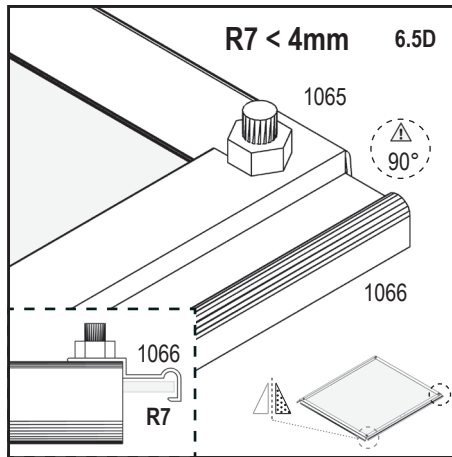

(NO) Montasjeveiledning

(HU) Szerelési útmutató

(UK) Інструкція по монтажу

Vitavía
- makes living grow

VM0001-UJ
6700, 8300, 9900, 11500
FPG

FPG							
	No.		mm	6700	8300	9900	11500
D1	3679011		610 x 610	4x	4x	4x	4x
D2	3679141		610 x 540	2x	2x	2x	2x
R1	3678231		612 x 1522	6x	6x	8x	10x
R6	3679681		612 x 982	2x	4x	4x	4x
R7	3679491		600 x 544	2x	4x	4x	4x
S1	3678301		612 x 1506	8x	10x	12x	14x
S3	3678321		612 x 1959 / 1530	4x	4x	4x	4x
S4	3678331		612 x 1958	2x	2x	2x	2x
S5	3678341		612 x 430 / 3	4x	4x	4x	4x
Total				34x	40x	44x	48x

Mirror of

6 - FPG

VM0001-UJ							
1001 4x		1019 1x		1065 2x		2001 2x	
1002 6x		1063 1x		1066 1x		2016 2x	
1006 6x		1064 1x		1067 1x			

FPG				
Art. No.	mm			
R7	3679491	600 x 544	1x	

6_1 - FPG

6700	8300	9900	11500
2x	4x	4x	4x

1001 4x		1065 2x	
1002 4x		1066 1x	
1006 2x		1067 1x	
1019 1x		R7 1x	
1064 1x			

Exactly square Mirror of

6_1 - FPG

⚠️ Important! ☀️ Outside 90° Exactly square ☐ Mirror of

6_1 - FPG

7 - FPG

VM001-UJ			
6700	8300	9900	11500
1011			
328x	368x	416x	464x
1020			
1x	1x	1x	1x

FPG							
	No.		mm	6700	8300	9900	11500
D1	3679011		610 x 610	4x	4x	4x	4x
D2	3679141		610 x 540	2x	2x	2x	2x
R1	3678231		612 x 1522	6x	6x	8x	10x
R6	3679681		612 x 982	2x	4x	4x	4x
S1	3678301		612 x 1506	8x	10x	12x	14x
S3	3678321		612 x 1959 / 1530	4x	4x	4x	4x
S4	3678331		612 x 1958	2x	2x	2x	2x
S5	3678341		612 x 430 / 3	4x	4x	4x	4x
Total				32x	36x	40x	44x