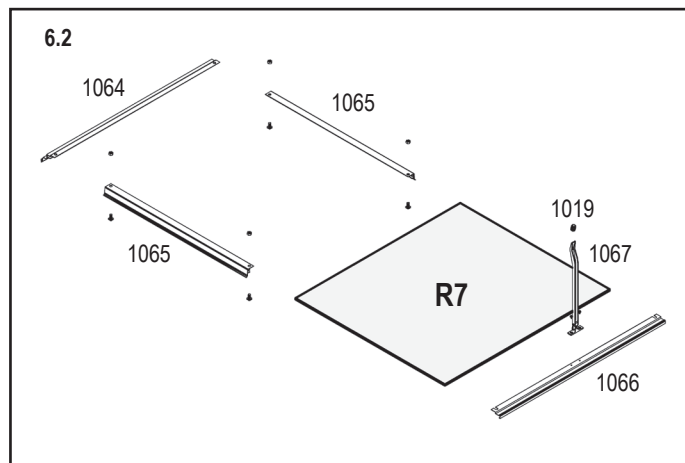

VM0001-UJ							
1001 4x		1019 1x		1065 2x		2001 2x	
1002 6x		1063 1x		1066 1x		2016 2x	
1006 6x		1064 1x		1067 1x			

FPG				
Art. No.	mm			
R7	3679491	600 x 544	1x