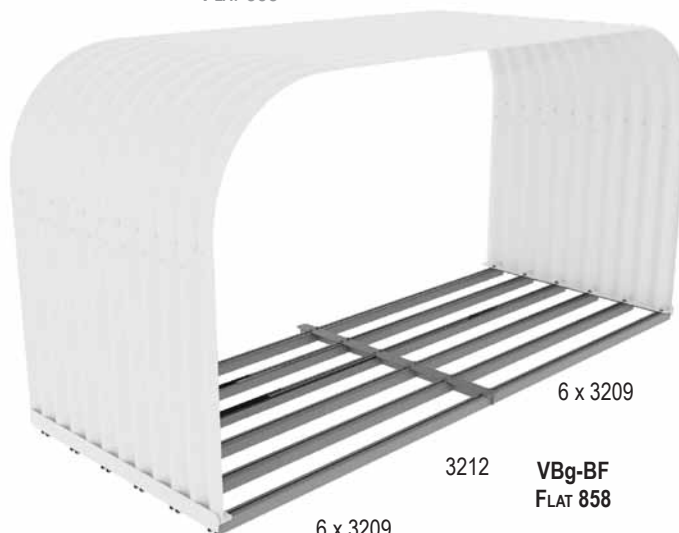

NO Montasjeveiledning

HU Szerelési útmutató

UK Інструкція по монтажу

Item No.	Part	Size mm	Quantity 858	
			High	Flat
1001		M6 x 12	26x	40x
1002		M6	26x	40x
3209		1041	-	12x

Item No.	Part	Size mm	Quantity 858	
			High	Flat
3210		980	6x	-
3212		857	-	1x

VM0031gb-F
HIGH 858

6 x 3210

VBg-BF
HIGH 858

VM0031gb-F
FLAT 858

6 x 3209

3212

6 x 3209

VBg-BF
FLAT 858