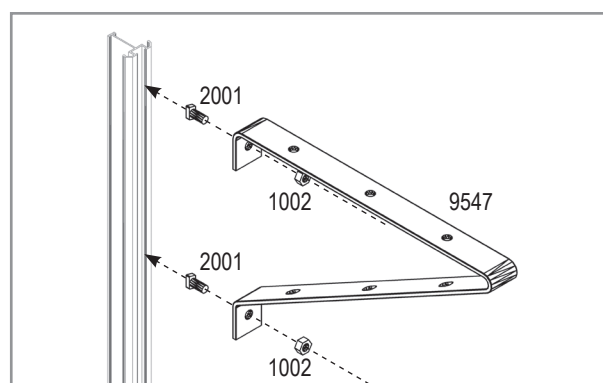

NO Montasjeveiledning

HU Szerelési útmutató

Item No.	Part	Size mm	Quantity
1002		M6	4x
2001		M6 x 12	4x

Item No.	Part	Size mm	Quantity
9547		250	2x

VA0013-B

E.P.H. Schmidt u. Co. GmbH
 Hoefkerstrasse 30
 44149 Dortmund
 Postfach 170163
 44060 Dortmund
 Deutschland
 Tel.: +49 231 941655 0
 Fax: +49 231 941655 99
 www.eph-schmidt.de
 verkauf@eph-schmidt.de