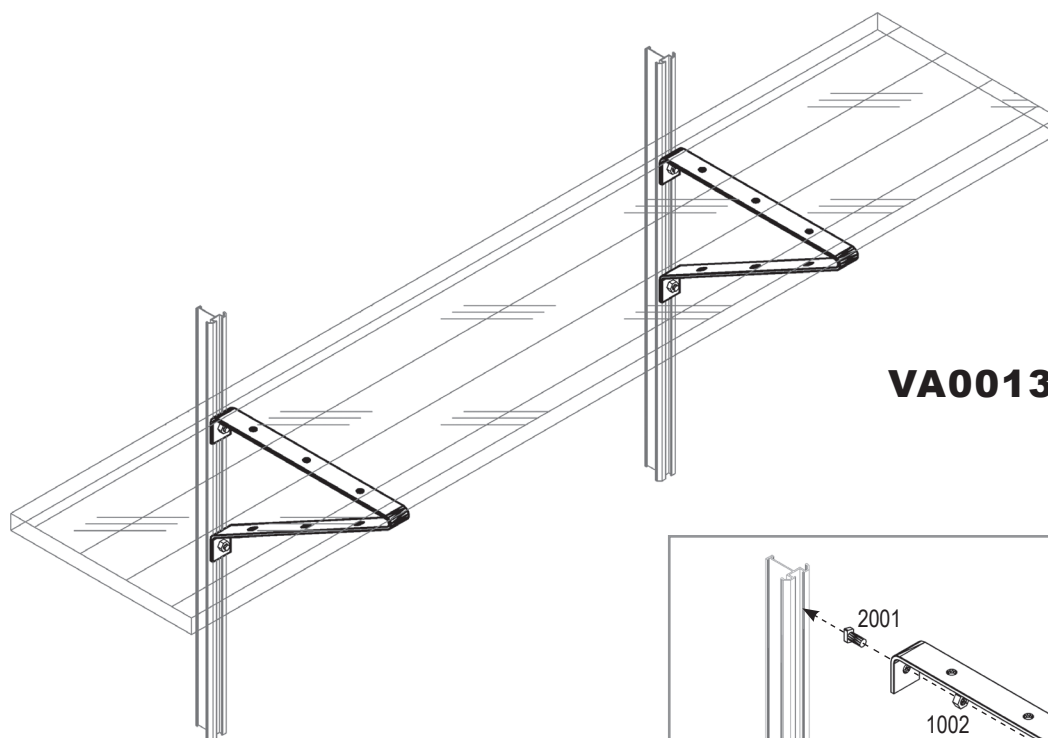

NO Montasjeveiledning

HU Szerelési útmutató

Item No.	Part	Size mm	Quantity
1002		M6	4x
2001		M6 x 12	4x

Item No.	Part	Size mm	Quantity
9547		250	2x

VA0013-B

E.P.H. Schmidt u. Co. GmbH
 Hoefkerstrasse 30
 44149 Dortmund
 Postfach 170163
 44060 Dortmund
 Deutschland
 Tel.: +49 231 941655 0
 Fax: +49 231 941655 99
 www.eph-schmidt.de
 verkauf@eph-schmidt.de