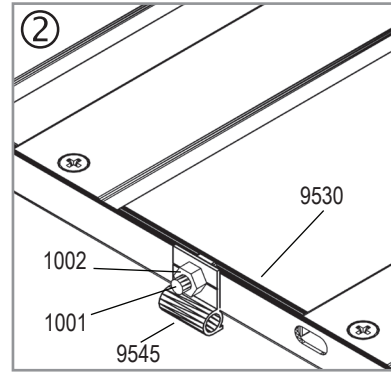

② & ③

FOLDING SHELF