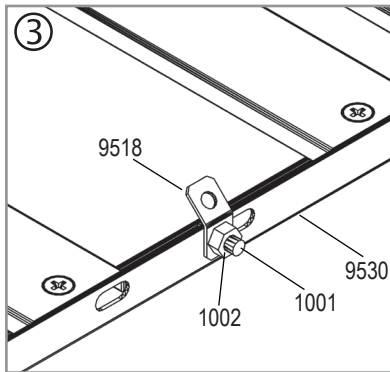

② & ③

FOLDING SHELF