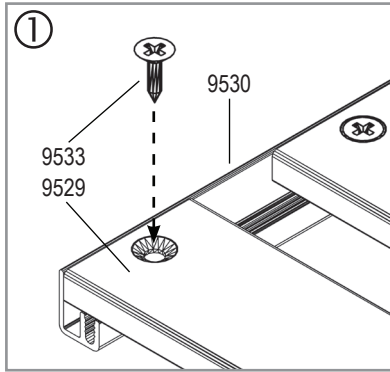

② & ③

FOLDING SHELF