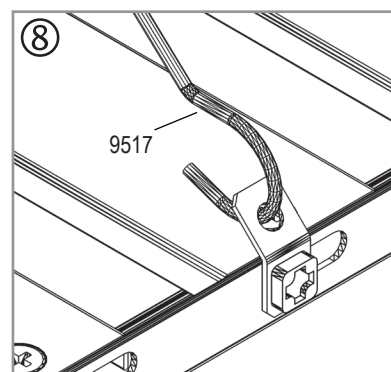

② & ③

FOLDING SHELF