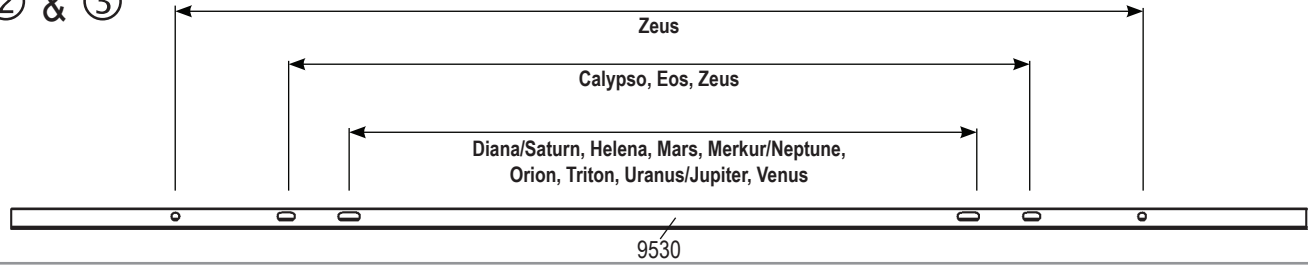

② & ③

FOLDING SHELF