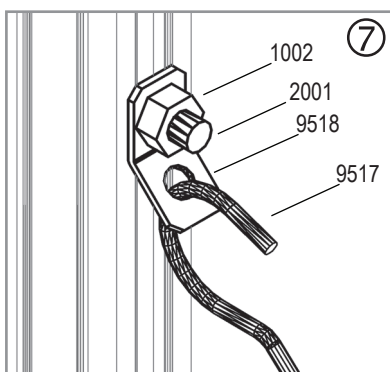

② & ③

FOLDING SHELF