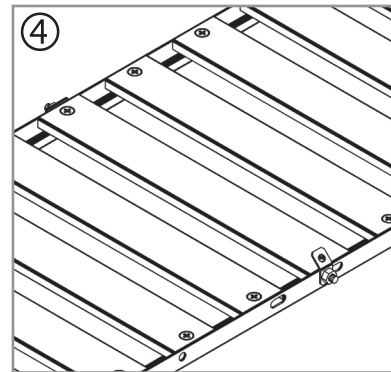

② & ③

FOLDING SHELF