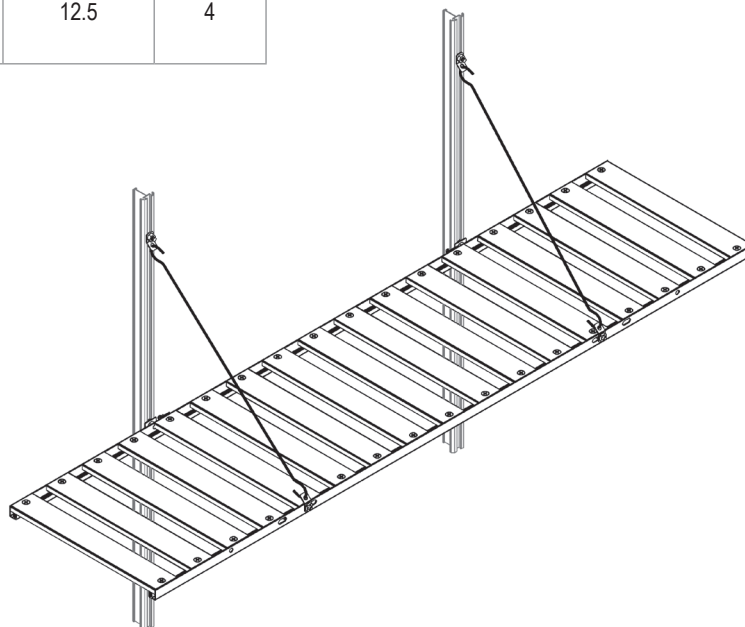

NO Montasjeveiledning

HU Szerelési útmutató

Item No.	Part	Size mm	Quantity
1001		M6 x 12	4
1002		M6	8
2001		M6 x 12	4
6061		Ø 6 / 18	2
9517		420	2
9518		12.5	4

Item No.	Part	Size mm	Quantity
9529		290	17
9530		1200	2
9533		3.5 x 16	34
9545		22	4
9546		44	2